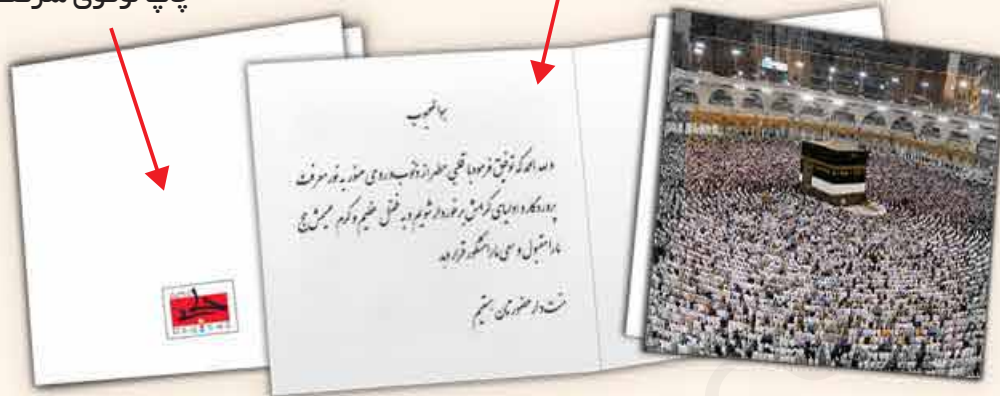

امکان چاپ اسامی افراد

چاپ لوگوی شرکت در پشت کارت

به همراه پاکت تحریر ۱۰۰ گرم

ابعاد بسته کارت ها: ۱۵×۱۵